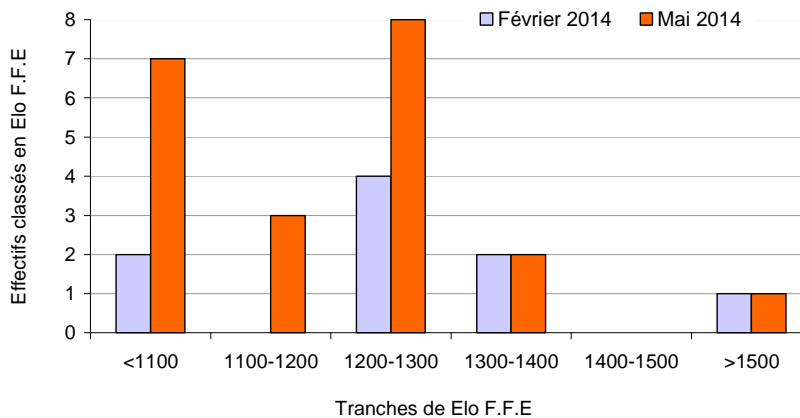

Douze de nos jeunes relevant des catégories petit poussin à benjamin ont obtenu leur premier classement Elo en mai 2014. Ce résultat porte à 21 le nombre de jeunes du club disposant de cet indicateur. Il leur permettra, à côté du Elo Rapide, d'évaluer les progrès accomplis tout au long de leur parcours échiquéen.

Parmi l'ensemble des jeunes joueurs classés du club, on compte 11 féminines (52 %) et 9 pêtis-poussins et poussins. Au total, 11 joueurs affichent un classement Elo supérieur à 1 200 points et parmi ceux qui avaient déjà un Elo F.F.E en février, 5 enregistrent une progression positive.

Répartition des jeunes du club par tranche de Elo F.F.E

Jeunes joueurs du club ayant un Elo F.F.E en mai 2014

Nom	Catég.	Elo FFE mai-14	Elo FFE fév-14	Évolution mai/février
DERIGE KANE Yan	BenM	1645	1646	-1
RASOLO Loick	BenM	1361	1365	-4
KONATE Salma	PupF	1329	1342	-13
RALIJAONA Gabriela	PupF	1290	1230	+60
JACINTO Gersom	BenM	1290	1290	+0
DE PLAZAOLA Mathias	PouM	1270	1250	+20
GIRAUD REQUILLART Numa	PouM	1250	1220	+30
ROYER Sacha	PupM	1230	1099	///
DE PLAZAOLA Gregoire	PpoM	1220	1040	+180
NGUYEN Joshua	PpoM	1220	1009	///
HRISTOV Ina	PpoF	1210	1009	///
NICOLAS Basile	PpoM	1190	1009	///
GUTMAN Leni	PouM	1140	1009	///
ALTMAN-MORANT Charlotte	BenF	1120	1199	///
KECIR Lilia Maria	PupF	1060	1050	+10
NGUYEN Lucie	PouF	1040	1009	///
CARRERA Amelie	BenF	1040	1199	///
HUETTE Iva	PupF	1020	1099	///
SCORRANO Kayliah	PupF	1020	1099	///
ALMUETE Jireh Joy	PouF	1010	1009	///
FAYE NGOUDA Jessica	PupF	1010	1099	///

/// : 1er classement Elo FFE en mai 2014.