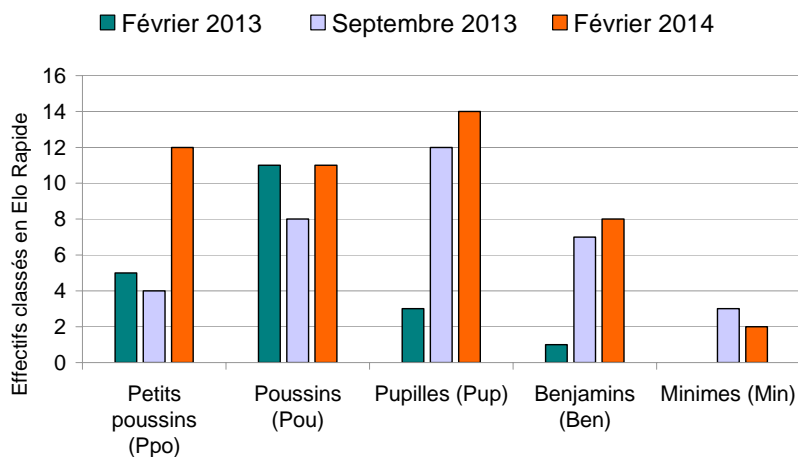

La publication du classement Elo Rapide, actuellement mis à jour par la FFE deux fois par an, en février et en septembre, est l'occasion de faire un point sur l'évolution qualitative des actions et des progrès accomplis auprès des enfants du club Marseille Passion Échecs. L'indicateur « Elo Rapide » témoigne de l'activité du club en compétition puisque pour disposer de ce classement, un jeune doit avoir joué au moins 7 parties en tournoi homologué. Depuis septembre 2013, 64 enfants différents, licenciés dans notre club, ont participé à au moins un tournoi ; 30 ont participé à au moins trois compétitions différentes.

Entre février 2013 et février 2014, le nombre des enfants du club disposant d'un Elo Rapide a plus que doublé, passant de 20 à 47. Parmi eux, la part des jeunes filles a fortement progressé en 6 mois, de 28 % en septembre 2013 à 47 % aujourd'hui. Mais c'est le nombre de petits-poussins ayant un Elo Rapide qui connaît la croissance la plus spectaculaire : il est multiplié par 3 en 6 mois (12 enfants en février 2014, dont 8 filles). La part de ceux ayant un classement Rapide supérieur à 1 000 s'établit en février à 55 % (contre 44 % en septembre 2013). Onze jeunes du club ont aujourd'hui un Elo Rapide supérieur à 1 200 (contre 5 en février 2013). Trois jeunes du club ont désormais un Elo Fide.

Répartition des jeunes du club par catégorie