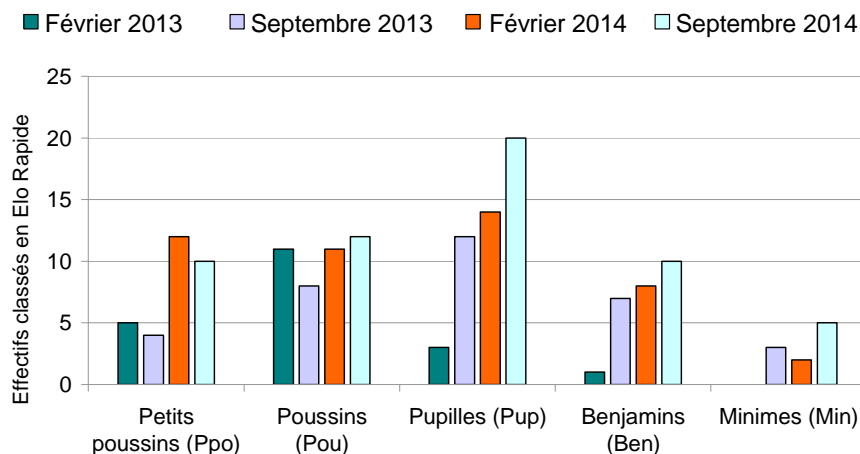

En septembre 2014, 57 enfants du club Marseille Passion Échecs, soit 47 % des adhérents, disposent d'un Elo Rapide. C'est 23 de plus qu'un an auparavant.

Parmi eux, la part des jeunes filles a progressé nettement : elles représentent aujourd'hui la moitié des effectifs du club disposant d'un Elo Rapide, contre 28 % il y a un an. Avec 21 petits-poussins et poussins classés au Elo Rapide, le club figure au 1<sup>er</sup> rang de la Ligue de Provence. En lien avec le changement de catégories, le nombre de pupilles du club classés au Elo Rapide enregistre une forte progression en un an, de 12 à 20.

Trente jeunes du club ont un classement Rapide supérieur à 1 000 en septembre, soit 15 de plus qu'un an auparavant. Treize jeunes du club ont aujourd'hui un Elo Rapide supérieur à 1 200 (contre 10 en septembre 2013).

### Répartition des jeunes du club par catégorie